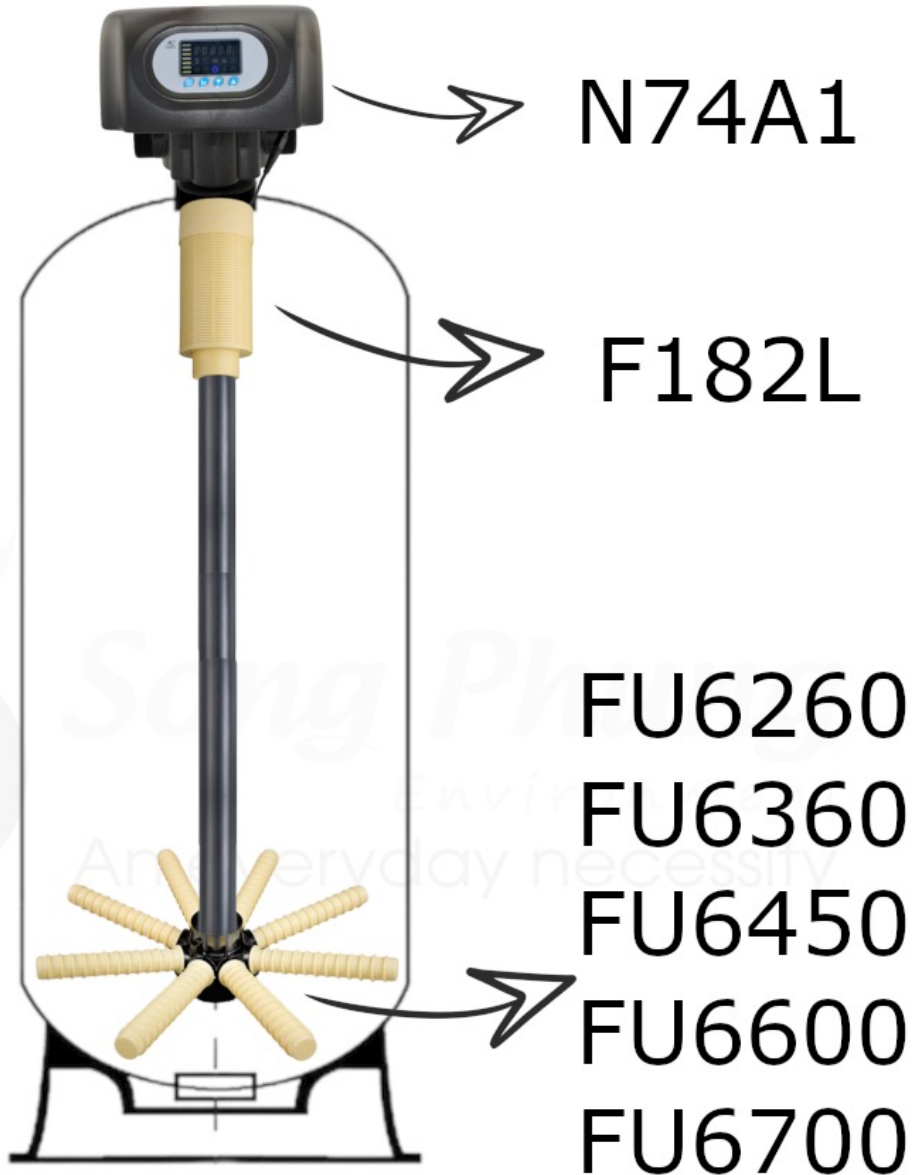

HƯỚNG DẪN LẮP ĐẶT LƯỚI VÀ PHỤ KIỆN CHO BỒN LỌC COMPOSITE (FRP) – SONG PHỤNG

BỒN LỌC CỔ 2.5INCH LẮP KIỂU TOP-MOUNT:

BAO GỒM CÁC MODEL BỒN LỌC THÔNG DỤNG NHƯ SAU:

- Bồn FRP 818-2.5T
- Bồn FRP 844-2.5T
- Bồn FRP 948-2.5T
- Bồn FRP 1054-2.5T
- Bồn FRP 1252-2.5T
- Bồn FRP 1354-2.5T
- Bồn FRP 1465-2.5T
- Bồn FRP 1665-2.5T

THIẾT BỊ NGÀNH NƯỚC SONG PHỤNG

[HTTPS://THIETBINGANHNUOC.COM/](https://thietbinganhnucoc.com/)

THIẾT BỊ NGÀNH NƯỚC SONG PHỤNG

[HTTPS://THIETBINGANHNUOC.COM/](https://thietbinganhnuc.com/)

BỒN LỌC CỔ 4INCH HOẶC CỔ VÀ ĐÁY 4INCH LẮP KIỂU TOP-MOUNT:

BAO GỒM CÁC MODEL BỒN LỌC THÔNG DỤNG NHƯ
SAU:

- Bồn FRP 1465-4T, 1665-4T4B
- Bồn FRP 1665-4T, 1665-4T4B
- Bồn FRP 1865-4T, 1865-4T4B
- Bồn FRP 2162-4T, 2162-4T4B
- Bồn FRP 2472-4T4B
- Bồn FRP 3072-4T4B
- Bồn FRP 3672-4T4B
- Bồn FRP 4272-4T4B
- Bồn FRP 4872-4T4B

THIẾT BỊ NGÀNH NƯỚC SONG PHỤNG

[HTTPS://THIETBINGANHNUOC.COM/](https://thietbinganhnucoc.com/)

FRP 4T4B

THIẾT BỊ NGÀNH NƯỚC SONG PHỤNG

[HTTPS://THIETBINGANHNUOC.COM/](https://thietbinganhnuc.com/)

BỒN LỌC CỎ VÀ ĐÁY 4INCH LẮP KIỂU SIDE-MOUNT: